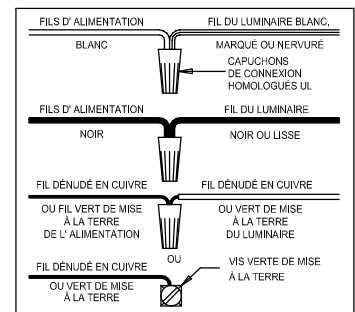

ASSEMBLY STEPS:

PASOS PARA ENSAMBLAR:

MODE D'ASSEMBLAGE:

1. D,E → A
2. B,A → C
3. F → L,N
4. L → M
5. K → L
6. F → K,H
7. F → G
8. H,J → D
9. Q → P

Attach (L), (N) to achieve overall desired length.
 Una (L), (N) para lograr la longitud deseada.
 Joignez (L), (N) pour obtenir la longueur voulue.

B, C, G & Q
 (NOT FURNISHED)
 (NO INCLUIDA)
 (NON FOURNIE)

P400040

P400041

Instructions d'Assemblage et Installation

MISE EN GARDE: Lire les instructions avec soin et couper le courant au disjoncteur central avant de commencer l'installation.

MISE EN GARDE - Le verre est toujours fragile; maniez l'(les) ampoule(s) et les autres "l"ments de verre avec prudence.

AVERTISSEMENT - Ce produit contient des composants chimiques qui selon L'état de Californie provoquent un cancer, des infirmités de naissance et (ou) du mal au système reproductif. Il faut laver les mains soigneusement après avoir installé, manipulé, nettoyé, ou autrement touché ce produit.